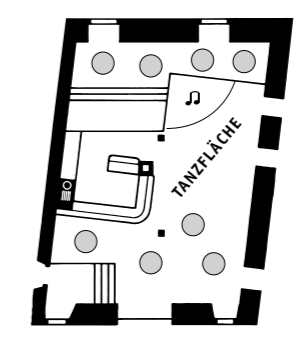

GRAF CHRISTOPH SAAL

Hauptgebäude, EG

Eignung: Hochzeiten, Familienfeiern und Festveranstaltungen

Saalfläche: ca. 104 m²

Besonderes: Vermietung nur gemeinsam mit Graf Albrecht Saal und Graf Meinrad Räumen

Bestuhlung: 60 bei runden Tischen
80 Personen bei Plan 1
76 Personen bei Plan 2
86 Personen bei Plan 3

Plan 1

Plan 3

Plan 2

GRAF ALBRECHT SAAL

Hauptgebäude, EG

Eignung: Mit angeschlossener Theke für Stehempfänge bis 100 Personen oder auch als Tanzfläche

Saalfläche: ca. 110 m²

Besonderes: Vermietung nur gemeinsam mit Graf Christoph Saal und Graf Meinrad Räumen

Bestuhlung: Stehtische

GRAF MEINRAD RÄUME

Eignung: Bei Hochzeiten, Familienfeiern und Festveranstaltungen als Zusatzraum, für Stehempfänge und für den Aufbau eines Buffets

Saalfläche: 2 x ca. 40 m²

Besonderes: Vermietung nur gemeinsam mit Graf Christoph Saal und Graf Albrecht Saal