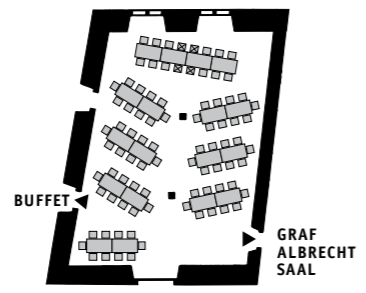

GRAF CHRISTOPH SAAL

Hauptgebäude, EG

Eignung: Hochzeiten, Familienfeiern und Festveranstaltungen

Saalfläche: ca. 104 m²

Besonderes: Vermietung nur gemeinsam mit Graf Albrecht Saal und Graf Meinrad Räumen

Bestuhlung: 60 bei runden Tischen
80 Personen bei Plan 1
76 Personen bei Plan 2
86 Personen bei Plan 3

Plan 1

Plan 3

Plan 2

GRAF ALBRECHT SAAL

Hauptgebäude, EG

Eignung: Mit angeschlossener Theke für Stehempfänge bis 100 Personen oder auch als Tanzfläche

Saalfläche: ca. 110 m²

Besonderes: Vermietung nur gemeinsam mit Graf Christoph Saal und Graf Meinrad Räumen

Bestuhlung: Stehtische

GRAF MEINRAD RÄUME

Eignung: Bei Hochzeiten, Familienfeiern und Festveranstaltungen als Zusatzraum, für Stehempfänge und für den Aufbau eines Buffets

Saalfläche: 2 x ca. 40 m²

Besonderes: Vermietung nur gemeinsam mit Graf Christoph Saal und Graf Albrecht Saal