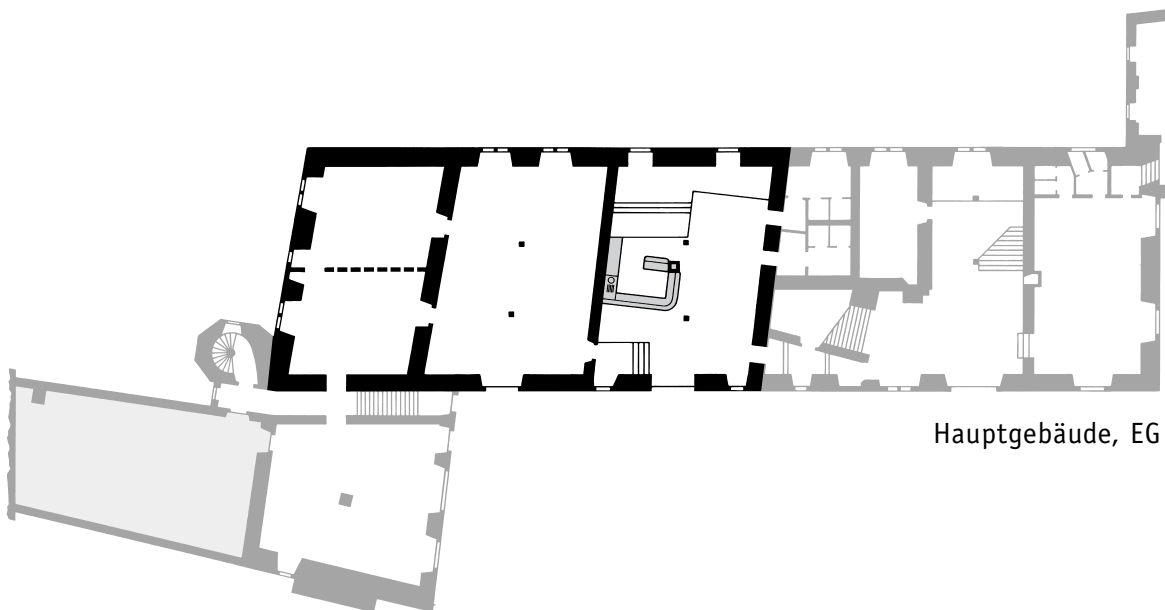

Unsere beliebteste Bankettsaal-Kombination:

**GRAF CHRISTOPH SAAL MIT GRAF ALBRECHT SAAL
UND GRAF MEINRAD RÄUMEN**

Hauptgebäude, EG

KONTAKT

Schloss Haigerloch, 72401 Haigerloch
T 07474.693-0, F 07474.693-82
gastschloss@schloss-haigerloch.de
www.schloss-haigerloch.de

GRAF CHRISTOPH SAAL

Hauptgebäude, EG

Eignung: Hochzeiten, Familienfeiern und Festveranstaltungen

Saalfläche: ca. 104 m²

Besonderes: Vermietung nur gemeinsam mit Graf Albrecht Saal und Graf Meinrad Räumen

Bestuhlung: 60 bei runden Tischen
80 Personen bei Plan 1
76 Personen bei Plan 2
86 Personen bei Plan 3

Plan 1

Plan 3

Plan 2

GRAF ALBRECHT SAAL

Hauptgebäude, EG

Eignung: Mit angeschlossener Theke für Stehempfänge bis 100 Personen oder auch als Tanzfläche

Saalfläche: ca. 110 m²

Besonderes: Vermietung nur gemeinsam mit Graf Christoph Saal und Graf Meinrad Räumen

Bestuhlung: Stehtische

GRAF MEINRAD RÄUME

Eignung: Bei Hochzeiten, Familienfeiern und Festveranstaltungen als Zusatzraum, für Stehempfänge und für den Aufbau eines Buffets

Saalfläche: 2 x ca. 40 m²

Besonderes: Vermietung nur gemeinsam mit Graf Christoph Saal und Graf Albrecht Saal