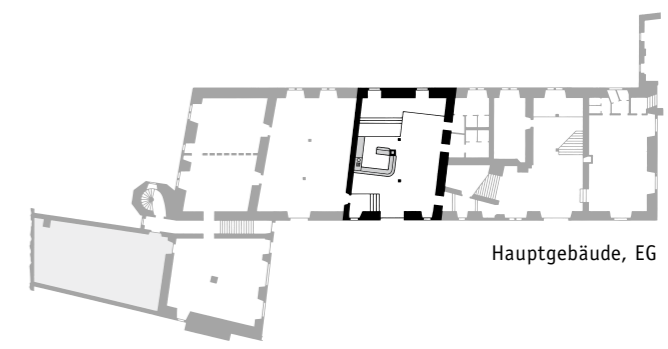

GRAF CHRISTOPH SAAL

Hauptgebäude, EG

Eignung: Hochzeiten, Familienfeiern und Festveranstaltungen

Saalfläche: ca. 104 m²

Besonderes: Vermietung nur gemeinsam mit Graf Albrecht Saal und Graf Meinrad Räumen

Bestuhlung: 60 bei runden Tischen
80 Personen bei Plan 1
76 Personen bei Plan 2
86 Personen bei Plan 3

Plan 1

Plan 3

Plan 2

GRAF ALBRECHT SAAL

Hauptgebäude, EG

Eignung: Mit angeschlossener Theke für Stehempfänge bis 100 Personen oder auch als Tanzfläche

Saalfläche: ca. 110 m²

Besonderes: Vermietung nur gemeinsam mit Graf Christoph Saal und Graf Meinrad Räumen

Bestuhlung: Stehtische

GRAF MEINRAD RÄUME

Eignung: Bei Hochzeiten, Familienfeiern und Festveranstaltungen als Zusatzraum, für Stehempfänge und für den Aufbau eines Buffets

Saalfläche: 2 x ca. 40 m²

Besonderes: Vermietung nur gemeinsam mit Graf Christoph Saal und Graf Albrecht Saal