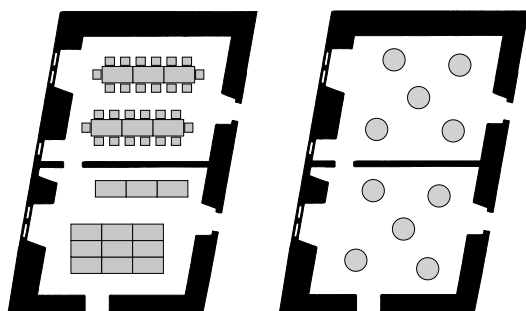

KONTAKT

Schloss Haigerloch, 72401 Haigerloch
T 07474.693-0, F 07474.693-82
gastschloss@schloss-haigerloch.de
www.schloss-haigerloch.de