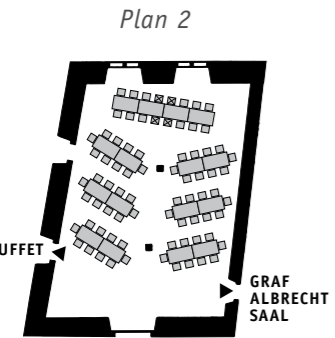

Unsere beliebteste Bankettsaal-Kombination:

**GRAF CHRISTOPH SAAL MIT GRAF ALBRECHT SAAL
UND GRAF MEINRAD RÄUMEN**

Hauptgebäude, EG

KONTAKT

Schloss Haigerloch, 72401 Haigerloch
T 07474.693-0, F 07474.693-82
gastschloss@schloss-haigerloch.de
www.schloss-haigerloch.de

GRAF CHRISTOPH SAAL

Hauptgebäude, EG

Eignung: Hochzeiten, Familienfeiern und Festveranstaltungen

Saalfläche: ca. 104 m²

Besonderes: Vermietung nur gemeinsam mit Graf Albrecht Saal und Graf Meinrad Räumen

Bestuhlung: 60 bei runden Tischen
80 Personen bei Plan 1
76 Personen bei Plan 2
86 Personen bei Plan 3

Plan 1

Plan 3

Plan 2

GRAF ALBRECHT SAAL

Hauptgebäude, EG

Eignung: Mit angeschlossener Theke für Stehempfänge bis 100 Personen oder auch als Tanzfläche

Saalfläche: ca. 110 m²

Besonderes: Vermietung nur gemeinsam mit Graf Christoph Saal und Graf Meinrad Räumen

Bestuhlung: Stehtische

GRAF MEINRAD RÄUME

Eignung: Bei Hochzeiten, Familienfeiern und Festveranstaltungen als Zusatzraum, für Stehempfänge und für den Aufbau eines Buffets

Saalfläche: 2 x ca. 40 m²

Besonderes: Vermietung nur gemeinsam mit Graf Christoph Saal und Graf Albrecht Saal