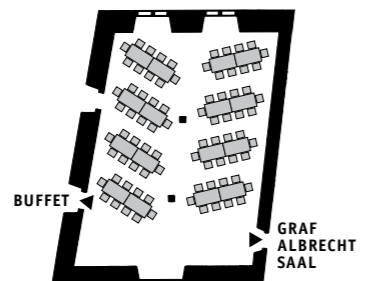

GRAF CHRISTOPH SAAL

Hauptgebäude, EG

Eignung: Hochzeiten, Familienfeiern und Festveranstaltungen

Saalfläche: ca. 104 m²

Besonderes: Vermietung nur gemeinsam mit Graf Albrecht Saal und Graf Meinrad Räumen

Bestuhlung: 60 bei runden Tischen
80 Personen bei Plan 1
76 Personen bei Plan 2
86 Personen bei Plan 3

Plan 1

Plan 3

Plan 2

GRAF ALBRECHT SAAL

Hauptgebäude, EG

Eignung: Mit angeschlossener Theke für Stehempfänge bis 100 Personen oder auch als Tanzfläche

Saalfläche: ca. 110 m²

Besonderes: Vermietung nur gemeinsam mit Graf Christoph Saal und Graf Meinrad Räumen

Bestuhlung: Stehtische

GRAF MEINRAD RÄUME

Eignung: Bei Hochzeiten, Familienfeiern und Festveranstaltungen als Zusatzraum, für Stehempfänge und für den Aufbau eines Buffets

Saalfläche: 2 x ca. 40 m²

Besonderes: Vermietung nur gemeinsam mit Graf Christoph Saal und Graf Albrecht Saal