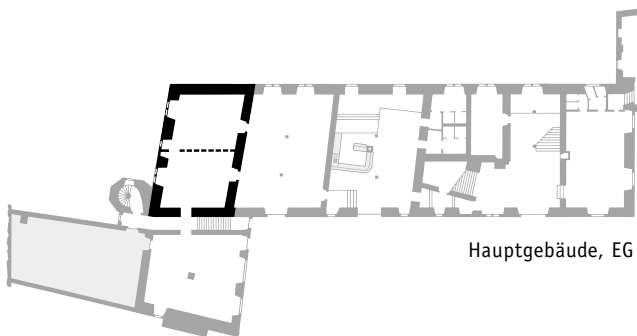

GRAF CHRISTOPH SAAL

Hauptgebäude, EG

Eignung: Hochzeiten, Familienfeiern und Festveranstaltungen

Saalfläche: ca. 104 m²

Besonderes: Vermietung nur gemeinsam mit Graf Albrecht Saal und Graf Meinrad Räumen

Bestuhlung: 60 bei runden Tischen
80 Personen bei Plan 1
76 Personen bei Plan 2
86 Personen bei Plan 3

Plan 1

Plan 3

Plan 2

GRAF ALBRECHT SAAL

Hauptgebäude, EG

Eignung: Mit angeschlossener Theke für Stehempfänge bis 100 Personen oder auch als Tanzfläche

Saalfläche: ca. 110 m²

Besonderes: Vermietung nur gemeinsam mit Graf Christoph Saal und Graf Meinrad Räumen

Bestuhlung: Stehtische

GRAF MEINRAD RÄUME

Eignung: Bei Hochzeiten, Familienfeiern und Festveranstaltungen als Zusatzraum, für Stehempfänge und für den Aufbau eines Buffets

Saalfläche: 2 x ca. 40 m²

Besonderes: Vermietung nur gemeinsam mit Graf Christoph Saal und Graf Albrecht Saal