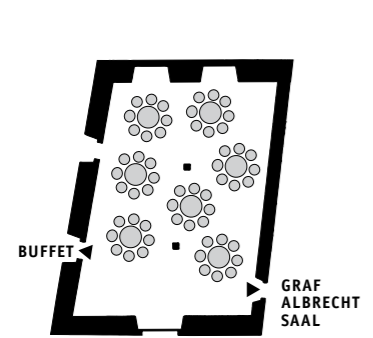

GRAF CHRISTOPH SAAL

Hauptgebäude, EG

Eignung: Hochzeiten, Familienfeiern und Festveranstaltungen

Saalfläche: ca. 104 m²

Besonderes: Vermietung nur gemeinsam mit Graf Albrecht Saal und Graf Meinrad Räumen

Bestuhlung: 60 bei runden Tischen
80 Personen bei Plan 1
76 Personen bei Plan 2
86 Personen bei Plan 3

Plan 1

Plan 3

Plan 2

GRAF ALBRECHT SAAL

Hauptgebäude, EG

Eignung: Mit angeschlossener Theke für Stehempfänge bis 100 Personen oder auch als Tanzfläche

Saalfläche: ca. 110 m²

Besonderes: Vermietung nur gemeinsam mit Graf Christoph Saal und Graf Meinrad Räumen

Bestuhlung: Stehtische

GRAF MEINRAD RÄUME

Eignung: Bei Hochzeiten, Familienfeiern und Festveranstaltungen als Zusatzraum, für Stehempfänge und für den Aufbau eines Buffets

Saalfläche: 2 x ca. 40 m²

Besonderes: Vermietung nur gemeinsam mit Graf Christoph Saal und Graf Albrecht Saal