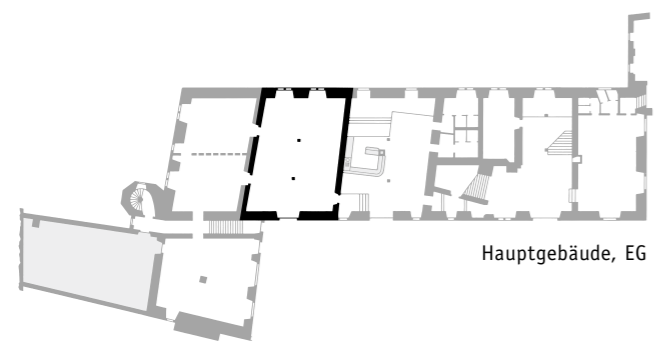

Unsere beliebteste Bankettsaal-Kombination:

**GRAF CHRISTOPH SAAL MIT GRAF ALBRECHT SAAL
UND GRAF MEINRAD RÄUMEN**

Hauptgebäude, EG

KONTAKT

Schloss Haigerloch, 72401 Haigerloch
T 07474.693-0, F 07474.693-82
gastschloss@schloss-haigerloch.de
www.schloss-haigerloch.de

GRAF CHRISTOPH SAAL

Hauptgebäude, EG

Eignung: Hochzeiten, Familienfeiern und Festveranstaltungen

Saalfläche: ca. 104 m²

Besonderes: Vermietung nur gemeinsam mit Graf Albrecht Saal und Graf Meinrad Räumen

Bestuhlung: 60 bei runden Tischen
80 Personen bei Plan 1
76 Personen bei Plan 2
86 Personen bei Plan 3

Plan 1

Plan 3

Plan 2

GRAF ALBRECHT SAAL

Hauptgebäude, EG

Eignung: Mit angeschlossener Theke für Stehempfänge bis 100 Personen oder auch als Tanzfläche

Saalfläche: ca. 110 m²

Besonderes: Vermietung nur gemeinsam mit Graf Christoph Saal und Graf Meinrad Räumen

Bestuhlung: Stehtische

GRAF MEINRAD RÄUME

Eignung: Bei Hochzeiten, Familienfeiern und Festveranstaltungen als Zusatzraum, für Stehempfänge und für den Aufbau eines Buffets

Saalfläche: 2 x ca. 40 m²

Besonderes: Vermietung nur gemeinsam mit Graf Christoph Saal und Graf Albrecht Saal