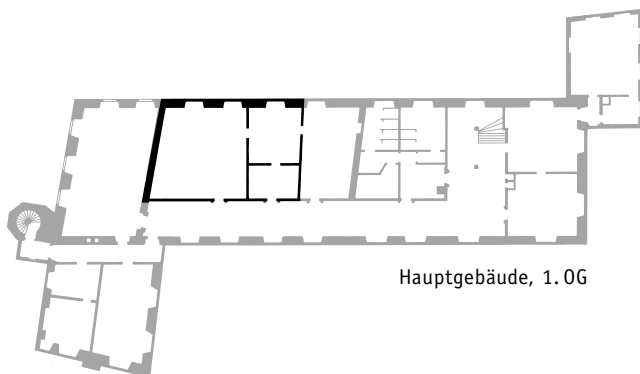

OLIVER SALON MIT ROSA SALON

Eignung: Tagungen und Besprechungen
Rosa Salon als Gruppenraum

Fläche: Oliver Salon ca. 77 m²
Rosa Salon ca. 30 m²

Bestuhlung: 20 Personen bei U-Form
20 Personen bei Blocktafel
30 Personen bei Stuhlkreis
30 Personen bei Tischreihen
48 Personen bei Stuhlreihen