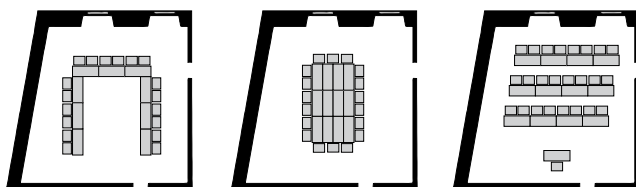

KONTAKT

Schloss Haigerloch, 72401 Haigerloch
T 07474.693-0, F 07474.693-82
gastschloss@schloss-haigerloch.de
www.schloss-haigerloch.de