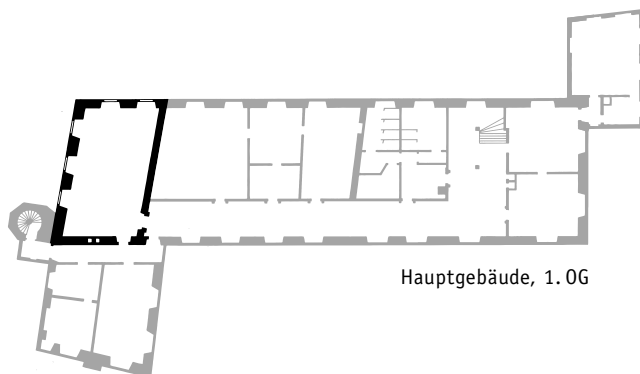

PREUSSEN SAAL

Eignung: Vorträge, Tagungen, Konzerte, Imbiss- und Kaffeepausen, Lunchbuffet im Nebenraum

Saalfläche: ca. 91 m²

Besonderes: Nebenraum ist Lila Salon

Bestuhlung: 28 Personen bei U-Form
32 Personen bei Blocktafel
40 Personen bei Stuhlkreis
40 Personen bei Tischreihen
80 Personen bei Stuhlreihen

Saalfläche: ca. 43 m²

Besonderes: Als Nebenraum zum Preußen Saal
buchbar (siehe umseitig)

Bestuhlung: 14 Personen bei U-Form
16 Personen bei Blocktafel
20 Personen bei Tischreihen
21 Personen bei Stuhlkreis
42 Personen bei Stuhlreihen