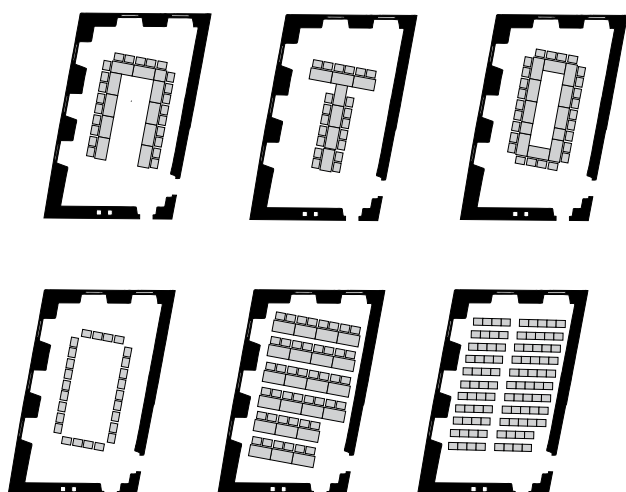

PREUSSEN SAAL

Eignung: Vorträge, Tagungen, Konzerte, Imbiss- und Kaffeepausen, Lunchbuffet im Nebenraum

Saalfläche: ca. 91 m²

Besonderes: Nebenraum ist Lila Salon

Bestuhlung: 28 Personen bei U-Form
32 Personen bei Blocktafel
40 Personen bei Stuhlkreis
40 Personen bei Tischreihen
80 Personen bei Stuhlreihen

KONTAKT

Schloss Haigerloch, 72401 Haigerloch
T 07474.693-0, F 07474.693-82
gastschloss@schloss-haigerloch.de
www.schloss-haigerloch.de

LILA SALON

Eignung: Vorträge, Tagungen, Konzerte.
In Kombination mit Preußen Saal
als Gruppenraum, für Imbiss-
und Kaffeepausen und Aufbau
eines Lunchbuffets

Saalfläche: ca. 43 m²

Besonderes: Als Nebenraum zum Preußen Saal
buchbar (siehe umseitig)

Bestuhlung: 14 Personen bei U-Form
16 Personen bei Blocktafel
20 Personen bei Tischreihen
21 Personen bei Stuhlkreis
42 Personen bei Stuhlreihen