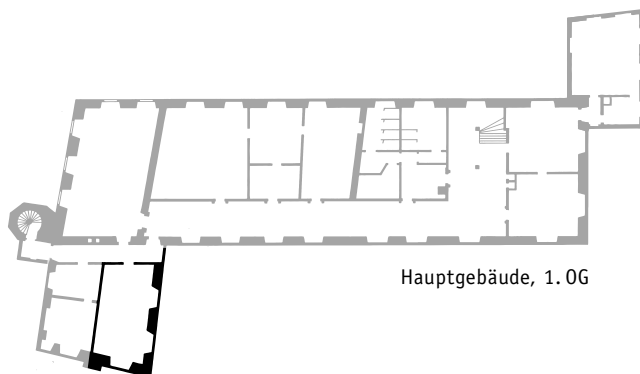

LILA SALON

Eignung: Vorträge, Tagungen, Konzerte.
In Kombination mit Preußen Saal
als Gruppenraum, für Imbiss-
und Kaffeepausen und Aufbau
eines Lunchbuffets

Saalfläche: ca. 43 m²

Besonderes: Als Nebenraum zum Preußen Saal
buchbar (siehe umseitig)

Bestuhlung: 14 Personen bei U-Form
16 Personen bei Blocktafel
20 Personen bei Tischreihen
21 Personen bei Stuhlkreis
42 Personen bei Stuhlreihen