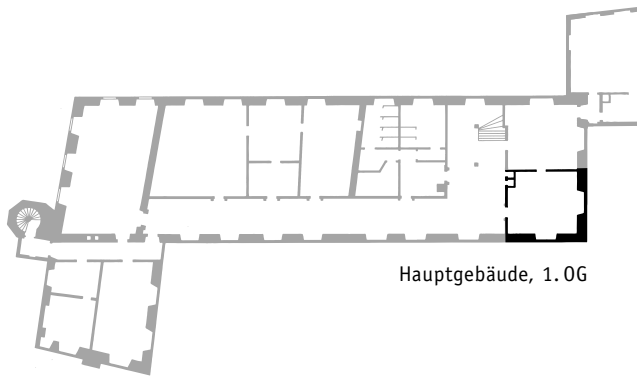

# WEISSER SALON

Hauptgebäude, 1.0G

Eignung: Tagungen und Vorträge

Saalfläche: ca. 44 m<sup>2</sup>

Bestuhlung: 10 Personen bei U-Form  
10 Personen bei Tischreihen  
12 Personen bei Blocktafel  
18 Personen bei Stuhlkreis  
24 Personen bei Stuhlreihen